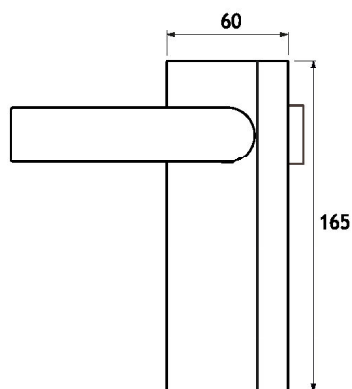

GLV01M

Serratura verticale magnetica per porte in battuta
Fornita con o senza maniglie
Reversibile destra sinistra
Versione con sola maniglia
Realizzata in alluminio lavorato CNC

Vertical magnetic door lock for jamb doors
Available with or without handles
Left/right reversible
Handles only version
Aluminium CNC manufacturing