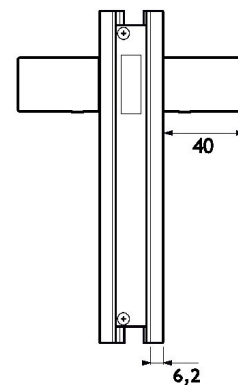

GLV01M

Serratura verticale magnetica per porte in battuta
Fornita con o senza maniglie
Reversibile destra sinistra
Versione con sola maniglia
Realizzata in alluminio lavorato CNC

Vertical magnetic door lock for jamb doors
Available with or without handles
Left/right reversible
Handles only version
Aluminium CNC manufacturing