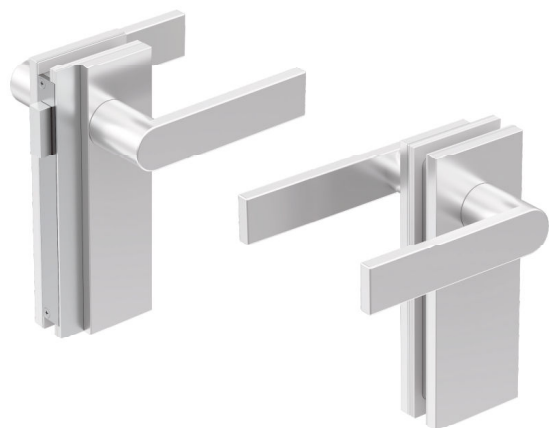

GLV01M

Serratura verticale magnetica per porte in battuta
Fornita con o senza maniglie
Reversibile destra sinistra
Versione con sola maniglia
Realizzata in alluminio lavorato CNC

Vertical magnetic door lock for jamb doors
Available with or without handles
Left/right reversible
Handles only version
Aluminium CNC manufacturing